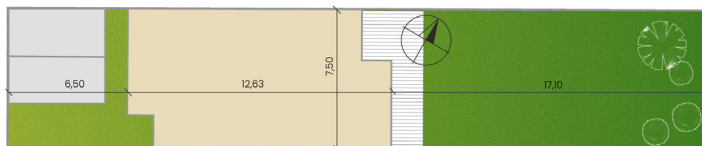

DOM 10C

Nad vinicami

a/	úžitková plocha	82 m ²
b/	terasa	22 m ²
c/	záhrada	
d/	počet parkovacích miest	2
	celková výmera pozemku	279 m ²

Predajca

Martin Štetiar
0915 577 410
stetiar@pupava.com

Developer

púpava development, s.r.o.
Halenárska 11, 917 01 Trnava
pupava.com