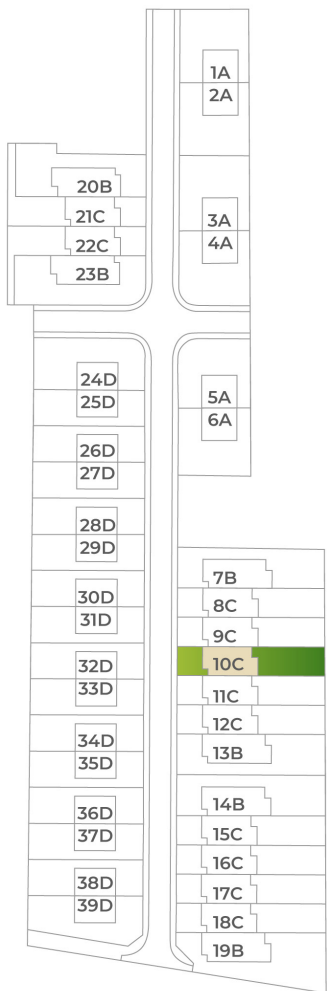

DOM 10C

Nad vinicami

a/	úžitková plocha	82 m ²
b/	terasa	22 m ²
c/	záhrada	
d/	počet parkovacích miest	2
	celková výmera pozemku	279 m ²

Predajca

Martin Štetiar
0915 577 410
stetiar@pupava.com

Developer

púpava development, s.r.o.
Halenárska 11, 917 01 Trnava
pupava.com