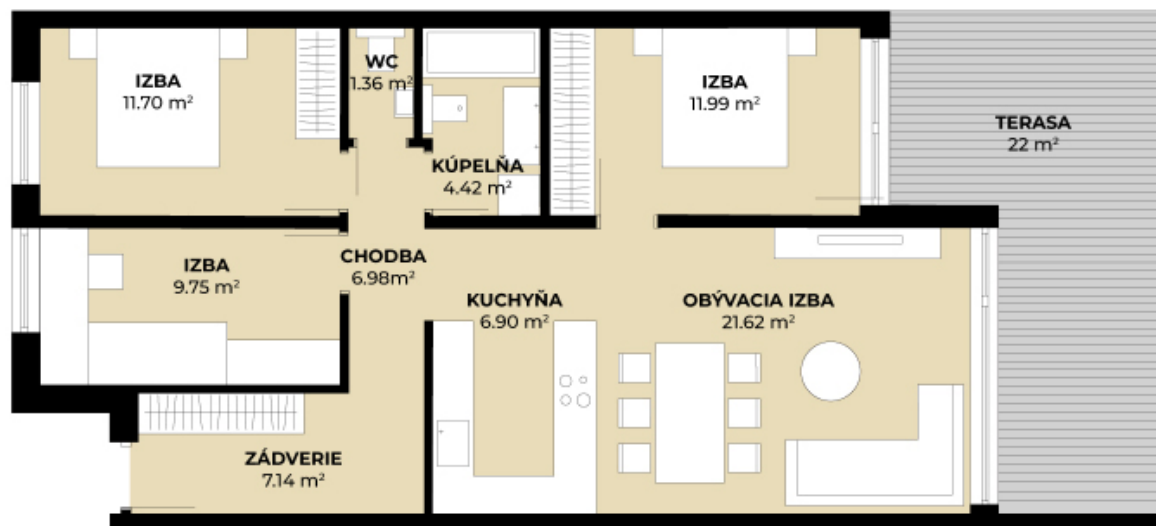

DOM 10C

Nad vinicami

a/	úžitková plocha	82 m ²
b/	terasa	22 m ²
c/	záhrada	
d/	počet parkovacích miest	2
	celková výmera pozemku	279 m ²

Predajca

Martin Štetiar
0915 577 410
stetiar@pupava.com

Developer

púpava development, s.r.o.
Halenárska 11, 917 01 Trnava
pupava.com