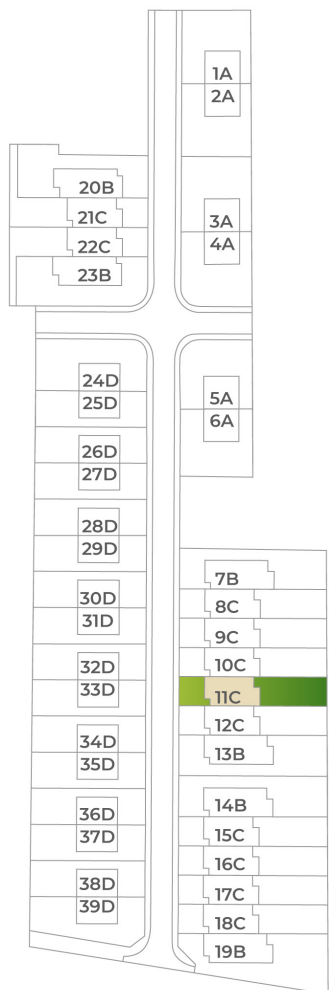

DOM 11C

Nad vinicami

a/	úžitková plocha	82 m ²
b/	terasa	22 m ²
c/	záhrada	
d/	počet parkovacích miest	2
	celková výmera pozemku	279 m ²

Predajca

Martin Štetiar
0915 577 410
stetiar@pupava.com

Developer

púpava development, s.r.o.
Halenárska 11, 917 01 Trnava
pupava.com