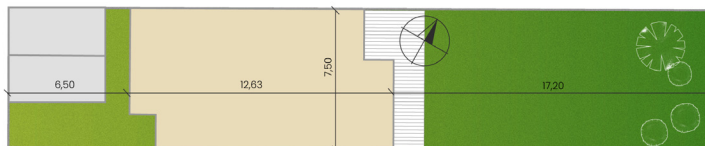

DOM 11C

Nad vinicami

a/	úžitková plocha	82 m ²
b/	terasa	22 m ²
c/	záhrada	
d/	počet parkovacích miest	2
	celková výmera pozemku	279 m ²

Predajca

Martin Štetiar
0915 577 410
stetiar@pupava.com

Developer

púpava development, s.r.o.
Halenárska 11, 917 01 Trnava
pupava.com