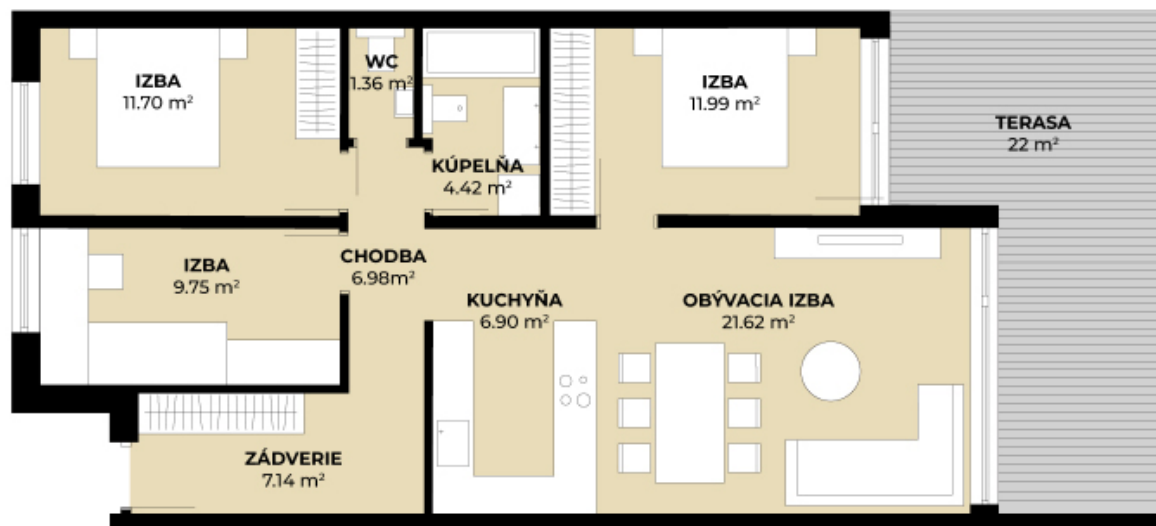

DOM 11C

Nad vinicami

a/	úžitková plocha	82 m ²
b/	terasa	22 m ²
c/	záhrada	
d/	počet parkovacích miest	2
	celková výmera pozemku	279 m ²

Predajca

Martin Štetiar
0915 577 410
stetiar@pupava.com

Developer

púpava development, s.r.o.
Halenárska 11, 917 01 Trnava
pupava.com