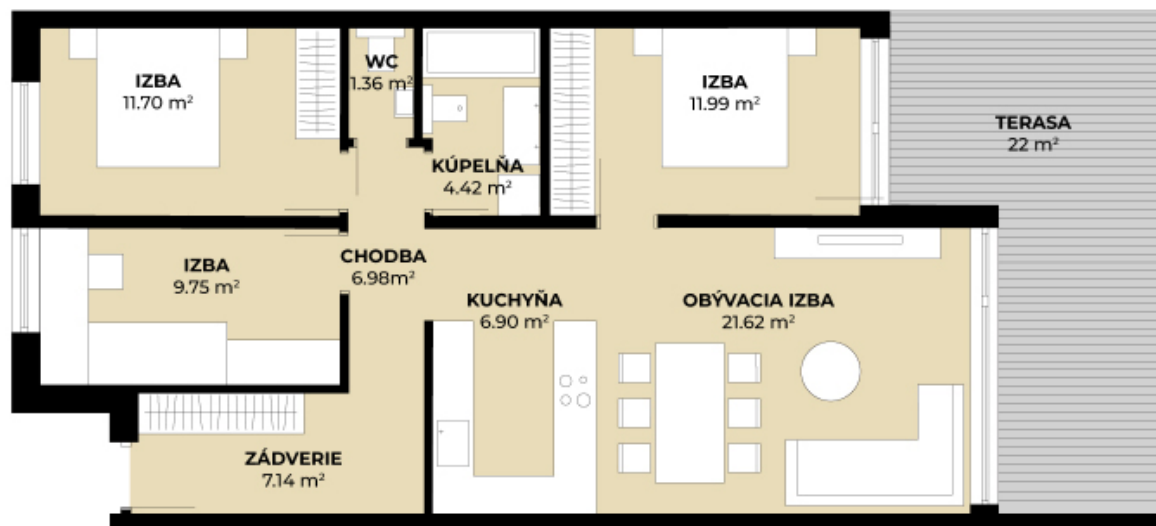

DOM 15C

Nad vinicami

a/	úžitková plocha	82 m ²
b/	terasa	22 m ²
c/	záhrada	
d/	počet parkovacích miest	2
	celková výmera pozemku	281 m ²

Predajca

Martin Štetiar
0915 577 410
stetiar@pupava.com

Developer

púpava development, s.r.o.
Halenárska 11, 917 01 Trnava
pupava.com