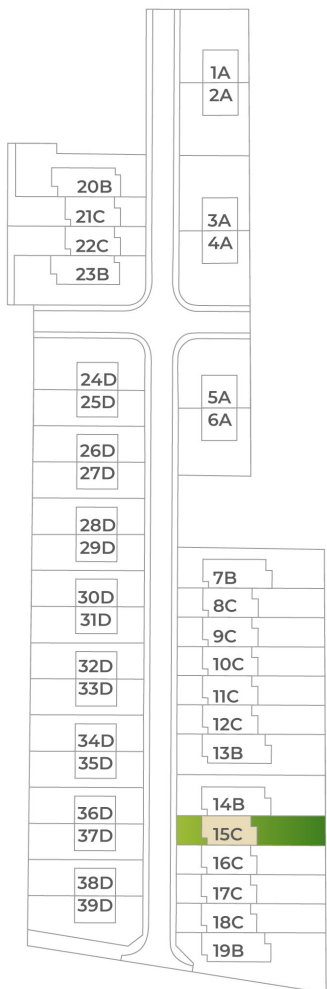

DOM 15C

Nad vinicami

a/	úžitková plocha	82 m ²
b/	terasa	22 m ²
c/	záhrada	
d/	počet parkovacích miest	2
	celková výmera pozemku	281 m ²

Predajca

Martin Štetiar
0915 577 410
stetiar@pupava.com

Developer

púpava development, s.r.o.
Halenárska 11, 917 01 Trnava
pupava.com