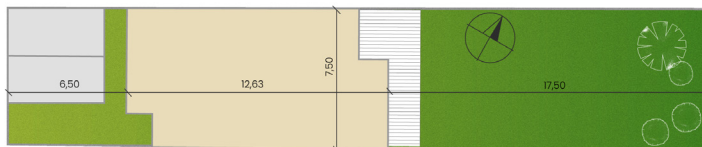

DOM 15C

Nad vinicami

a/	úžitková plocha	82 m ²
b/	terasa	22 m ²
c/	záhrada	
d/	počet parkovacích miest	2
	celková výmera pozemku	281 m ²

Predajca

Martin Štetiar
0915 577 410
stetiar@pupava.com

Developer

púpava development, s.r.o.
Halenárska 11, 917 01 Trnava
pupava.com