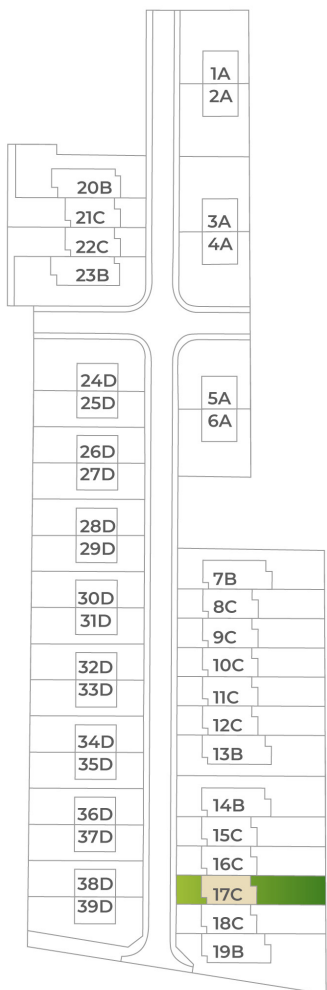

DOM 17C

Nad vinicami

a/	úžitková plocha	82 m ²
b/	terasa	22 m ²
c/	záhrada	
d/	počet parkovacích miest	2
	celková výmera pozemku	283 m ²