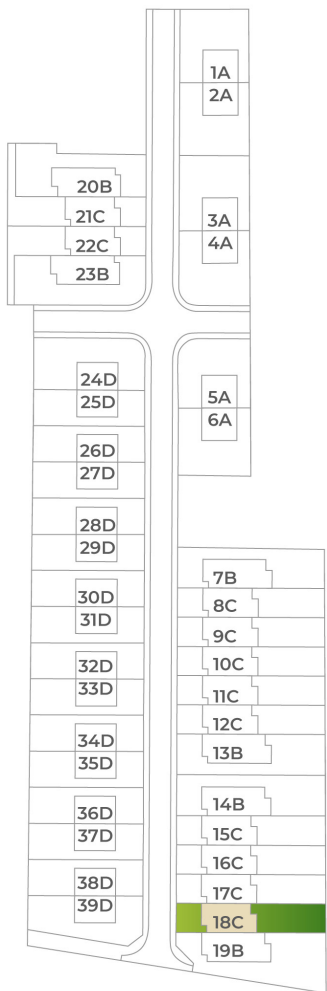

# DOM 18C

Nad vinicami

a/	úžitková plocha	82 m <sup>2</sup>
b/	terasa	22 m <sup>2</sup>
c/	záhrada	
d/	počet parkovacích miest	2
	celková výmera pozemku	283 m <sup>2</sup>