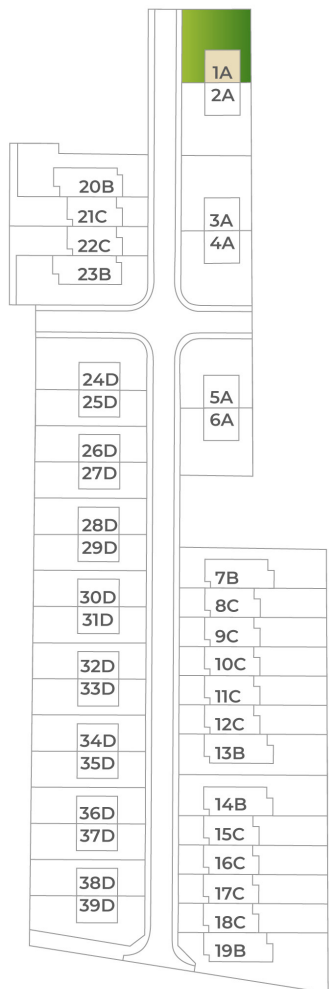

# DOM 1A

Nad vinicami

a/	úžitková plocha	107 m <sup>2</sup>
b/	záhrada	
c/	počet parkovacích miest	2
	celková výmera pozemku	334 m <sup>2</sup>