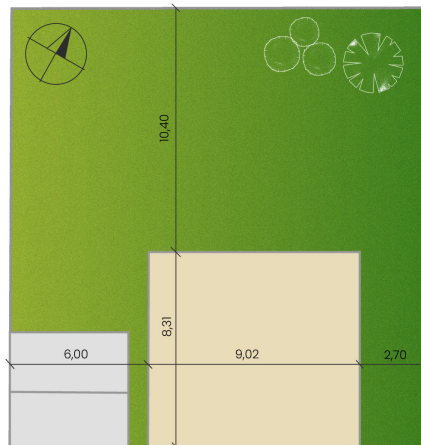

# DOM 1A

Nad vinicami

a/	úžitková plocha	107 m <sup>2</sup>
b/	záhrada	
c/	počet parkovacích miest	2
	celková výmera pozemku	334 m <sup>2</sup>