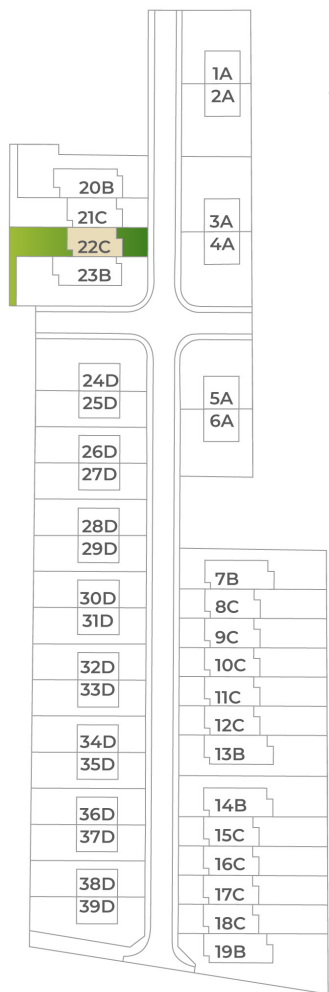

# DOM22C

Nad vinicami

a/	úžitková plocha	82 m <sup>2</sup>
b/	terasa	22 m <sup>2</sup>
c/	záhrada	
d/	počet parkovacích miest	2
celková výmera pozemku		284 m <sup>2</sup>