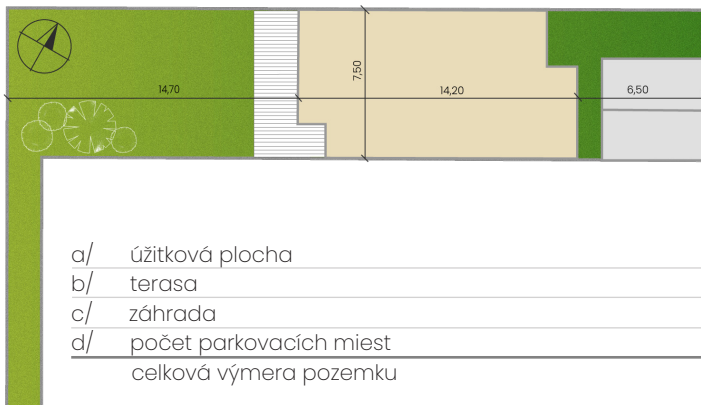

# DOM22C

Nad vinicami

a/	úžitková plocha	82 m <sup>2</sup>
b/	terasa	22 m <sup>2</sup>
c/	záhrada	
d/	počet parkovacích miest	2
celková výmera pozemku		284 m <sup>2</sup>