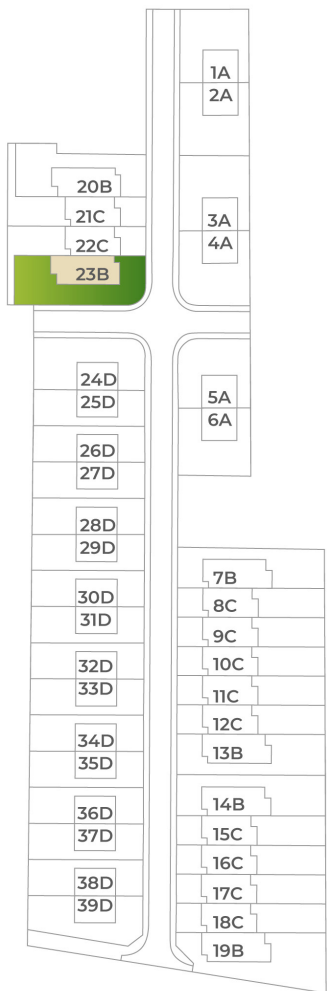

# DOM23B

Nad vinicami

|    |                         |                    |
|----|-------------------------|--------------------|
| a/ | úžitková plocha         | 104 m <sup>2</sup> |
| b/ | terasa                  | 22 m <sup>2</sup>  |
| c/ | záhrada                 |                    |
| d/ | počet parkovacích miest | 2                  |
|    | celková výmera pozemku  | 418 m <sup>2</sup> |