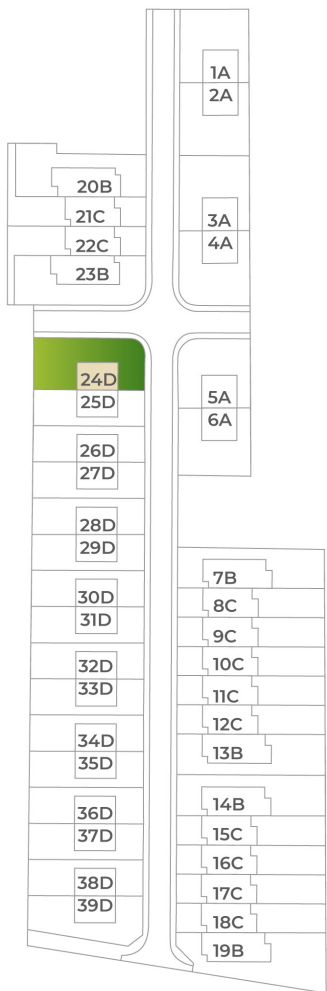

DOM 24D

Nad vinicami

a/	úžitková plocha	117 m ²
b/	terasa	19 m ²
c/	záhrada	
d/	počet parkovacích miest	2
	celková výmera pozemku	371 m ²