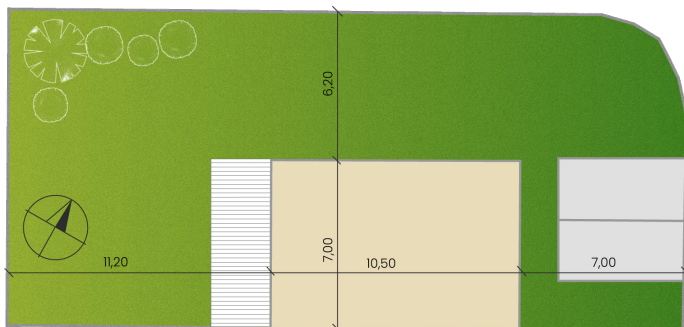

DOM 24D

Nad vinicami

a/	úžitková plocha	117 m ²
b/	terasa	19 m ²
c/	záhrada	
d/	počet parkovacích miest	2
	celková výmera pozemku	371 m ²