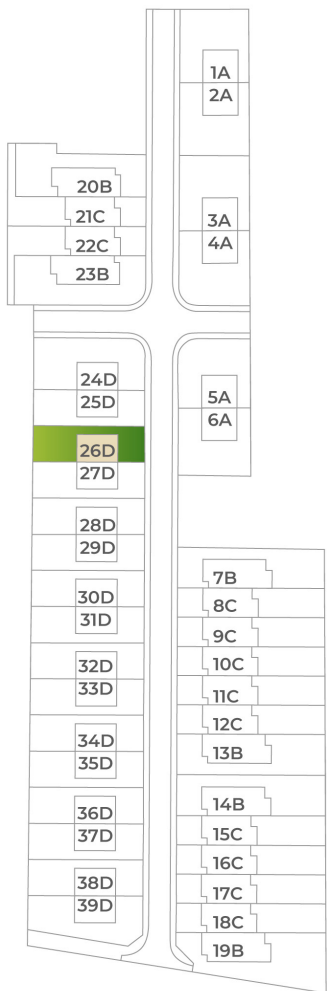

# DOM 26D

Nad vinicami

a/	úžitková plocha	117 m <sup>2</sup>
b/	terasa	19 m <sup>2</sup>
c/	záhrada	
d/	počet parkovacích miest	2
	celková výmera pozemku	264 m <sup>2</sup>