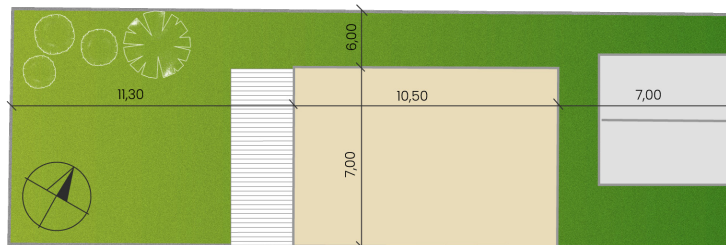

# DOM 26D

Nad vinicami

a/	úžitková plocha	117 m <sup>2</sup>
b/	terasa	19 m <sup>2</sup>
c/	záhrada	
d/	počet parkovacích miest	2
	celková výmera pozemku	264 m <sup>2</sup>