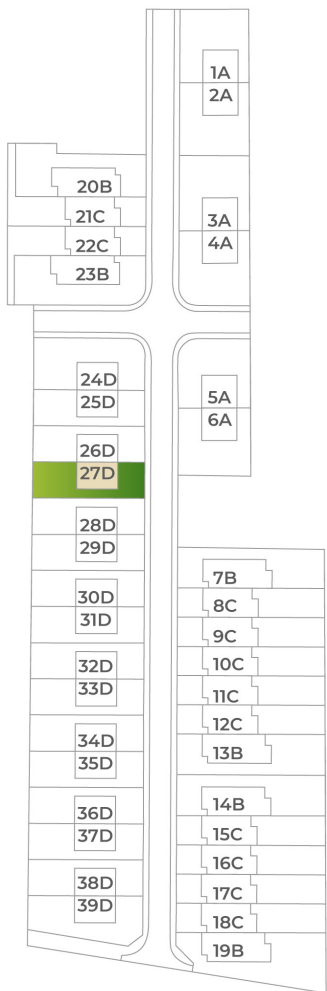

# DOM 27D

Nad vinicami

a/	úžitková plocha	117 m <sup>2</sup>
b/	terasa	19 m <sup>2</sup>
c/	záhrada	
d/	počet parkovacích miest	2
	celková výmera pozemku	266 m <sup>2</sup>