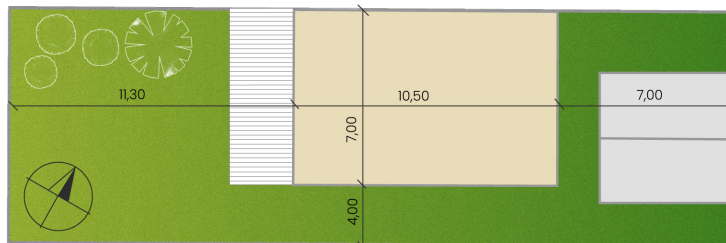

# DOM 27D

Nad vinicami

a/	úžitková plocha	117 m <sup>2</sup>
b/	terasa	19 m <sup>2</sup>
c/	záhrada	
d/	počet parkovacích miest	2
	celková výmera pozemku	266 m <sup>2</sup>