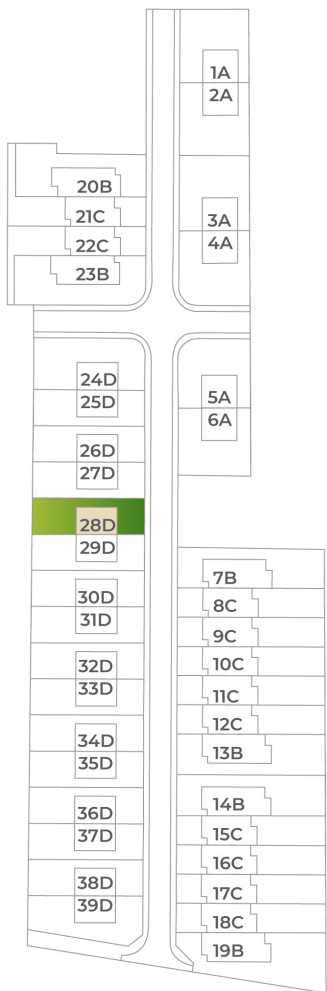

DOM 28D

Nad vinicami

a/	úžitková plocha	117 m ²
b/	terasa	19 m ²
c/	záhrada	
d/	počet parkovacích miest	2
	celková výmera pozemku	266 m ²