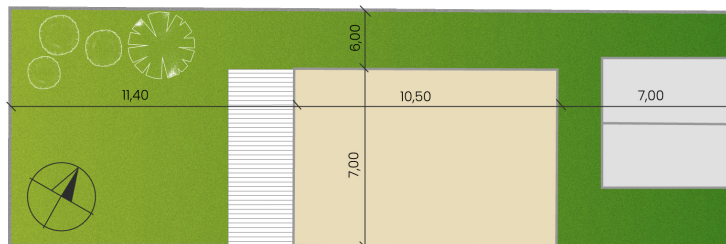

DOM 28D

Nad vinicami

a/	úžitková plocha	117 m ²
b/	terasa	19 m ²
c/	záhrada	
d/	počet parkovacích miest	2
	celková výmera pozemku	266 m ²