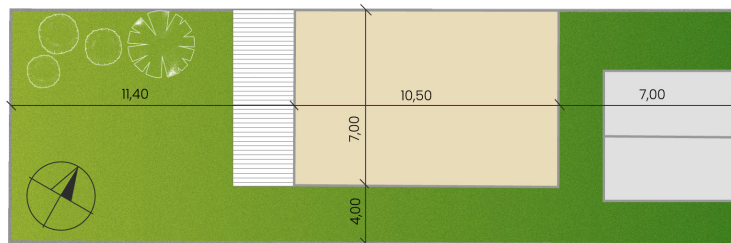

# DOM 29D

Nad vinicami

a/	úžitková plocha	117 m <sup>2</sup>
b/	terasa	19 m <sup>2</sup>
c/	záhrada	
d/	počet parkovacích miest	2
	celková výmera pozemku	266 m <sup>2</sup>