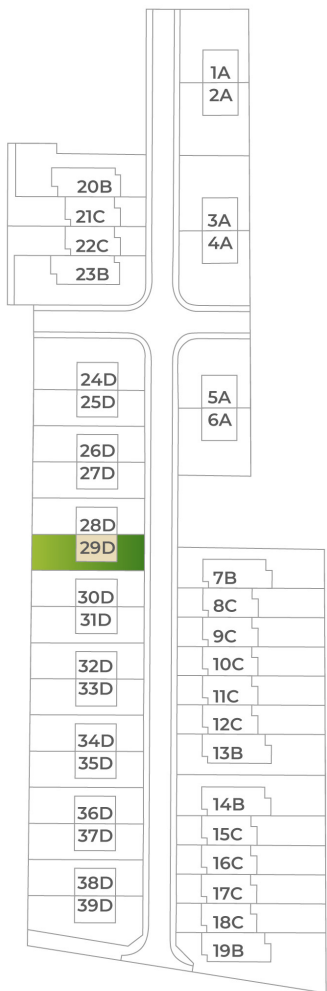

# DOM 29D

Nad vinicami

a/	úžitková plocha	117 m <sup>2</sup>
b/	terasa	19 m <sup>2</sup>
c/	záhrada	
d/	počet parkovacích miest	2
	celková výmera pozemku	266 m <sup>2</sup>