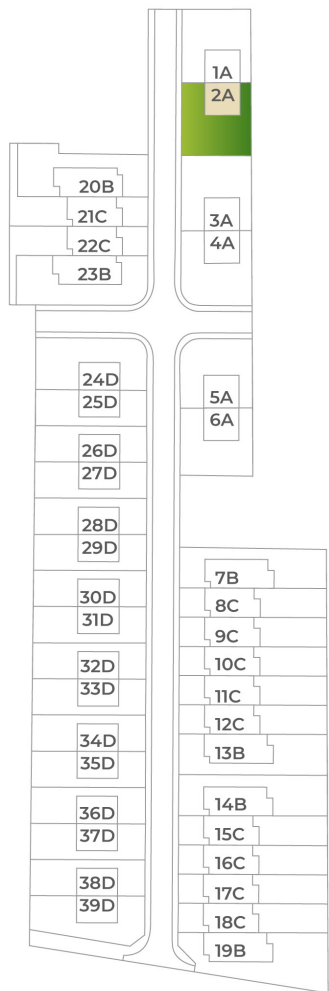

# DOM 2A

Nad vinicami

a/	úžitková plocha	107 m <sup>2</sup>
b/	záhrada	
c/	počet parkovacích miest	2
	celková výmera pozemku	339 m <sup>2</sup>