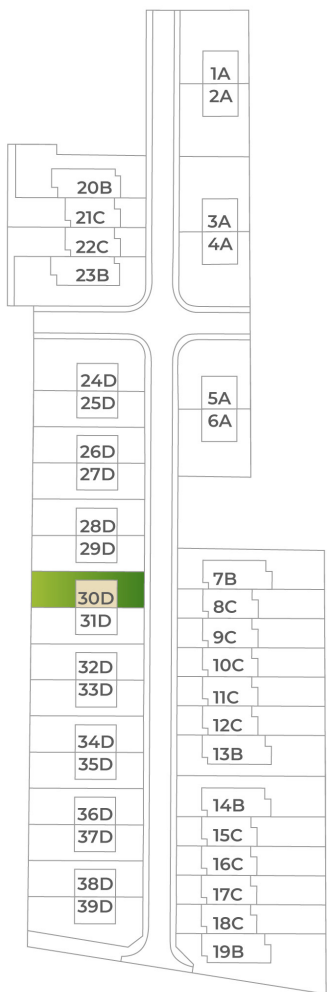

DOM 30D

Nad vinicami

a/	úžitková plocha	117 m ²
b/	terasa	19 m ²
c/	záhrada	
d/	počet parkovacích miest	2
	celková výmera pozemku	267 m ²