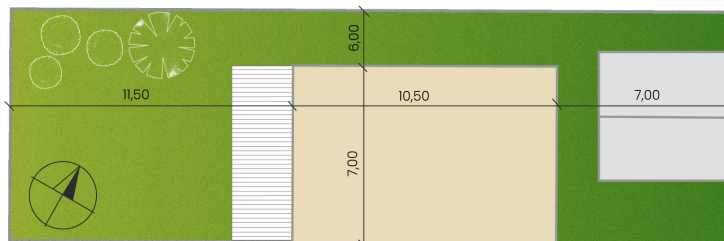

DOM 30D

Nad vinicami

a/	úžitková plocha	117 m ²
b/	terasa	19 m ²
c/	záhrada	
d/	počet parkovacích miest	2
	celková výmera pozemku	267 m ²