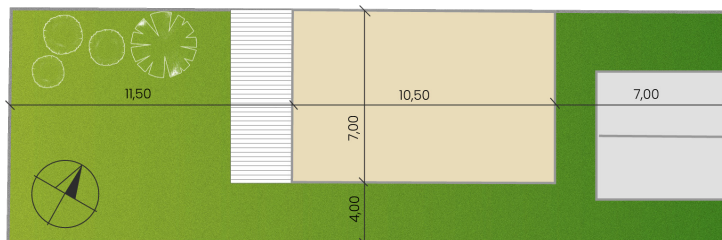

# DOM 31D

Nad vinicami

a/	úžitková plocha	117 m <sup>2</sup>
b/	terasa	19 m <sup>2</sup>
c/	záhrada	
d/	počet parkovacích miest	2
	celková výmera pozemku	267 m <sup>2</sup>