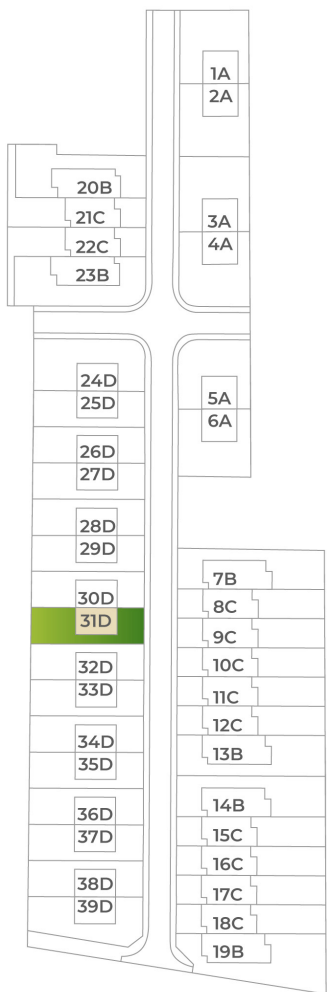

# DOM 31D

Nad vinicami

a/	úžitková plocha	117 m <sup>2</sup>
b/	terasa	19 m <sup>2</sup>
c/	záhrada	
d/	počet parkovacích miest	2
	celková výmera pozemku	267 m <sup>2</sup>