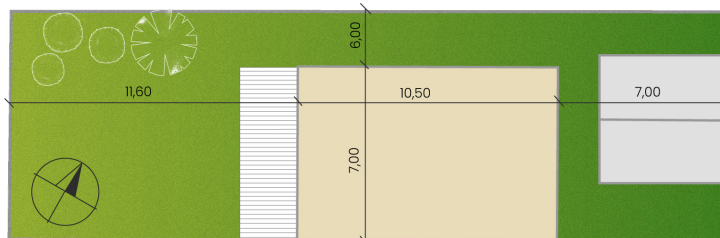

# DOM 32D

Nad vinicami

a/	úžitková plocha	117 m <sup>2</sup>
b/	terasa	19 m <sup>2</sup>
c/	záhrada	
d/	počet parkovacích miest	2
	celková výmera pozemku	267 m <sup>2</sup>