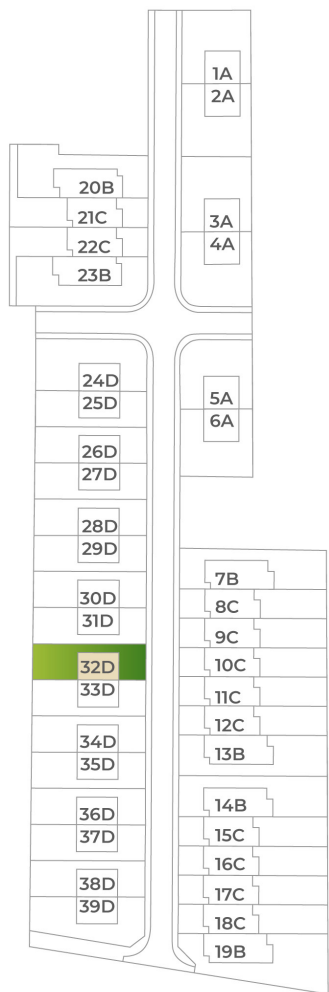

# DOM 32D

Nad vinicami

a/	úžitková plocha	117 m <sup>2</sup>
b/	terasa	19 m <sup>2</sup>
c/	záhrada	
d/	počet parkovacích miest	2
	celková výmera pozemku	267 m <sup>2</sup>