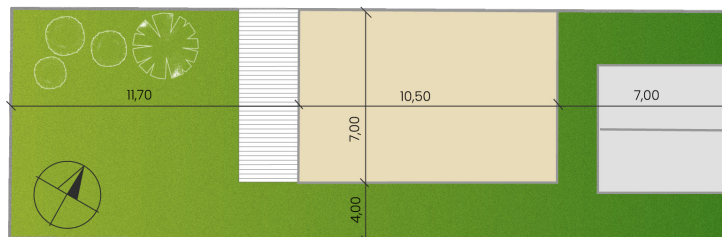

# DOM 33D

Nad vinicami

a/	úžitková plocha	117 m <sup>2</sup>
b/	terasa	19 m <sup>2</sup>
c/	záhrada	
d/	počet parkovacích miest	2
	celková výmera pozemku	269 m <sup>2</sup>