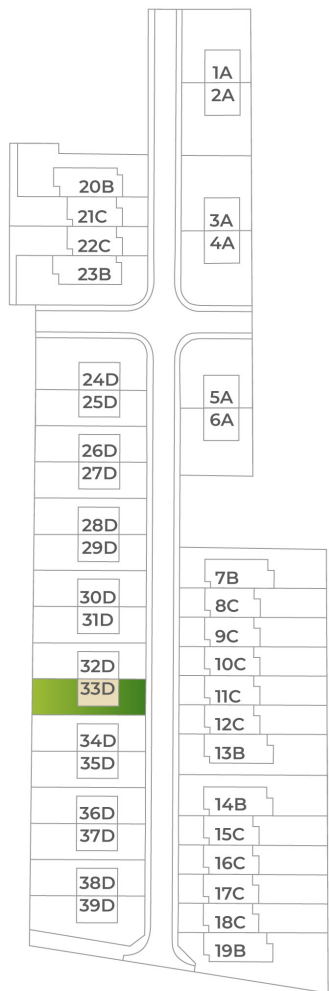

# DOM 33D

Nad vinicami

a/	úžitková plocha	117 m <sup>2</sup>
b/	terasa	19 m <sup>2</sup>
c/	záhrada	
d/	počet parkovacích miest	2
	celková výmera pozemku	269 m <sup>2</sup>