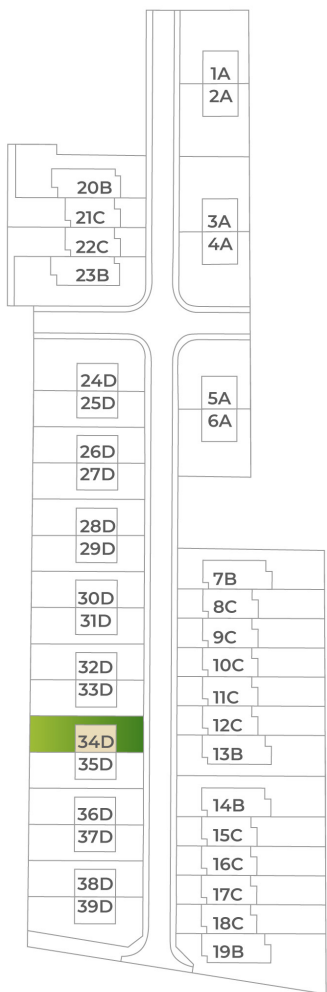

# DOM 34D

Nad vinicami

a/	úžitková plocha	117 m <sup>2</sup>
b/	terasa	19 m <sup>2</sup>
c/	záhrada	
d/	počet parkovacích miest	2
	celková výmera pozemku	269 m <sup>2</sup>