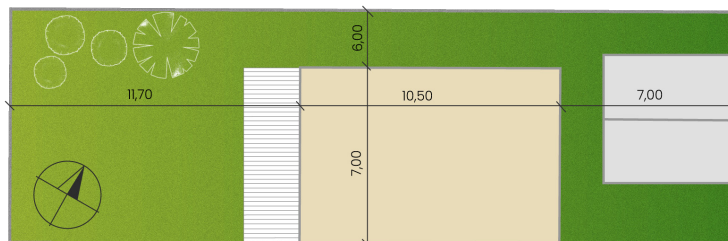

# DOM 34D

Nad vinicami

a/	úžitková plocha	117 m <sup>2</sup>
b/	terasa	19 m <sup>2</sup>
c/	záhrada	
d/	počet parkovacích miest	2
	celková výmera pozemku	269 m <sup>2</sup>