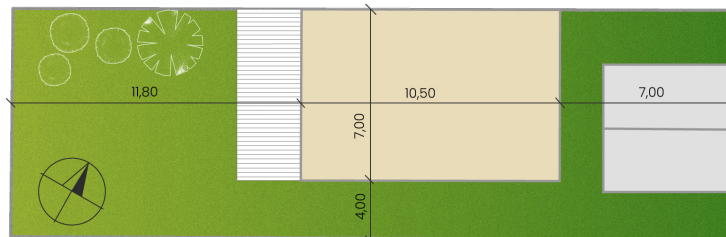

DOM 35D

Nad vinicami

a/	úžitková plocha	117 m ²
b/	terasa	19 m ²
c/	záhrada	
d/	počet parkovacích miest	2
	celková výmera pozemku	270 m ²