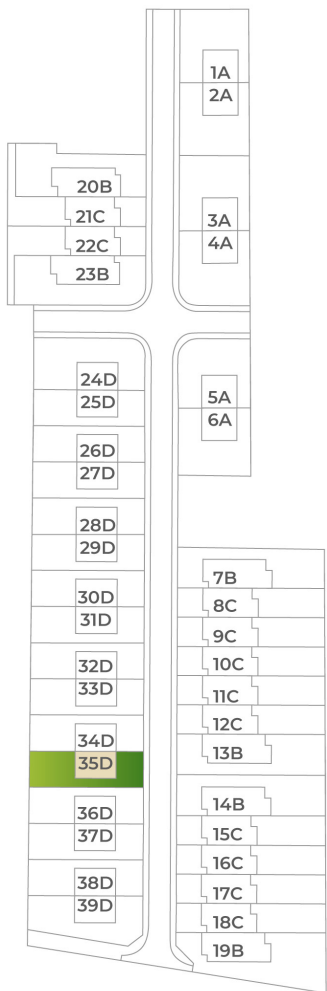

DOM 35D

Nad vinicami

a/	úžitková plocha	117 m ²
b/	terasa	19 m ²
c/	záhrada	
d/	počet parkovacích miest	2
	celková výmera pozemku	270 m ²