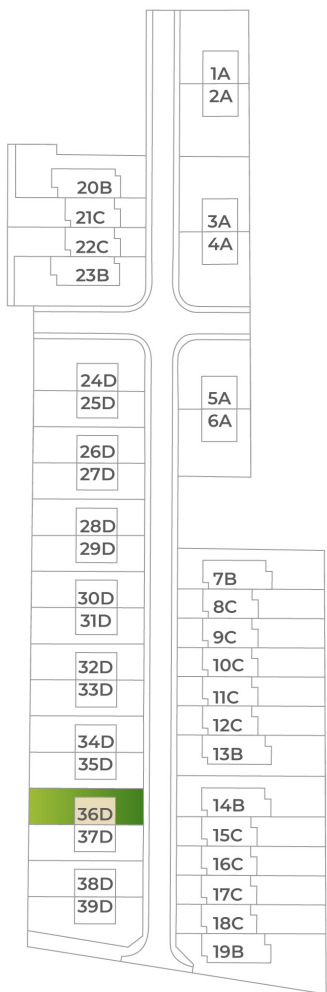

DOM 36D

Nad vinicami

a/	úžitková plocha	117 m ²
b/	terasa	19 m ²
c/	záhrada	
d/	počet parkovacích miest	2
	celková výmera pozemku	270 m ²