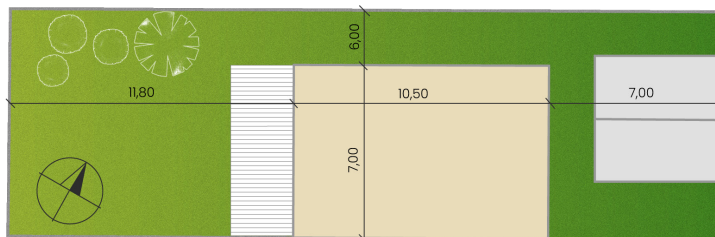

DOM 36D

Nad vinicami

a/	úžitková plocha	117 m ²
b/	terasa	19 m ²
c/	záhrada	
d/	počet parkovacích miest	2
	celková výmera pozemku	270 m ²