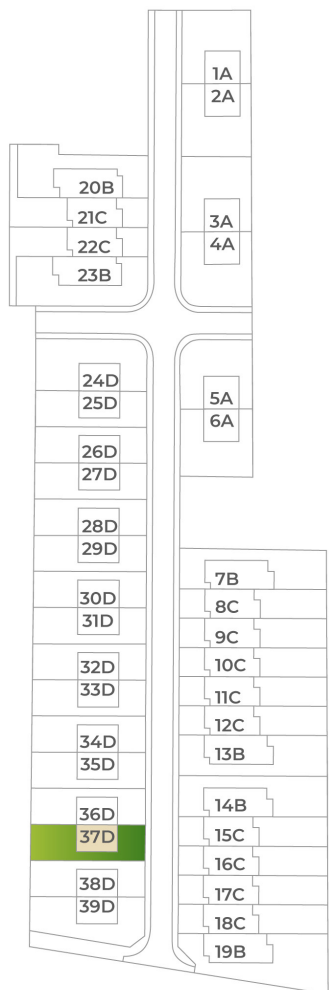

DOM 37D

Nad vinicami

a/	úžitková plocha	117 m ²
b/	terasa	19 m ²
c/	záhrada	
d/	počet parkovacích miest	2
	celková výmera pozemku	271 m ²