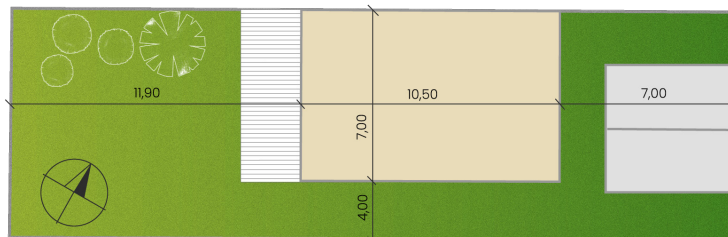

DOM 37D

Nad vinicami

a/	úžitková plocha	117 m ²
b/	terasa	19 m ²
c/	záhrada	
d/	počet parkovacích miest	2
	celková výmera pozemku	271 m ²