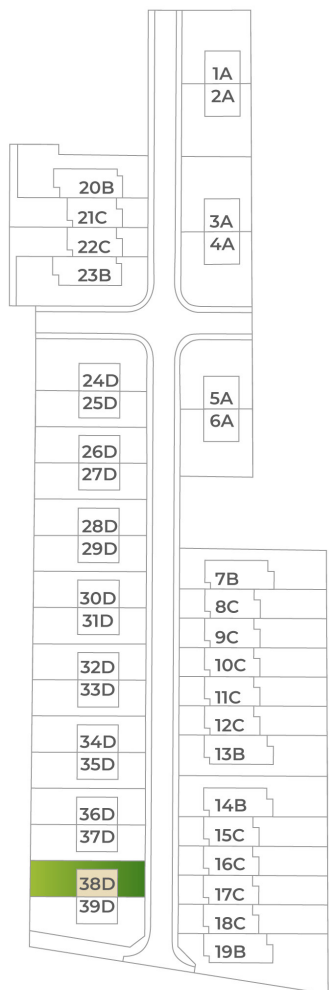

DOM 38D

Nad vinicami

a/	úžitková plocha	117 m ²
b/	terasa	19 m ²
c/	záhrada	
d/	počet parkovacích miest	2
	celková výmera pozemku	272 m ²