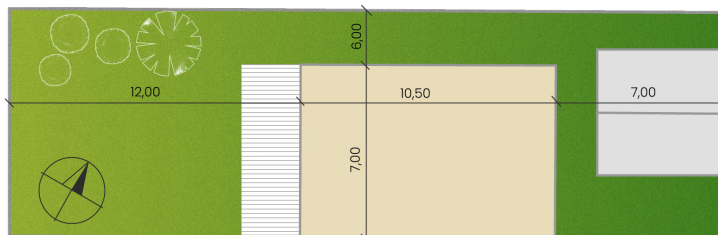

DOM 38D

Nad vinicami

a/	úžitková plocha	117 m ²
b/	terasa	19 m ²
c/	záhrada	
d/	počet parkovacích miest	2
	celková výmera pozemku	272 m ²