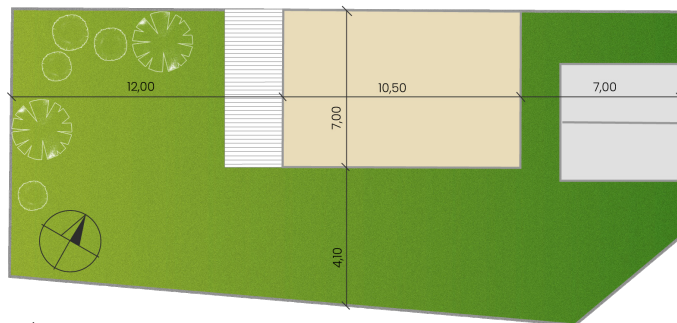

DOM 39D

Nad vinicami

a/	úžitková plocha	117 m ²
b/	terasa	19 m ²
c/	záhrada	
d/	počet parkovacích miest	2
	celková výmera pozemku	327 m ²