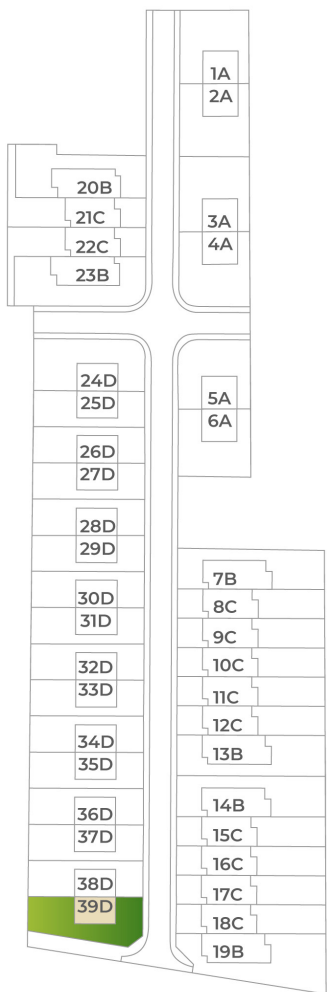

DOM 39D

Nad vinicami

a/	úžitková plocha	117 m ²
b/	terasa	19 m ²
c/	záhrada	
d/	počet parkovacích miest	2
	celková výmera pozemku	327 m ²