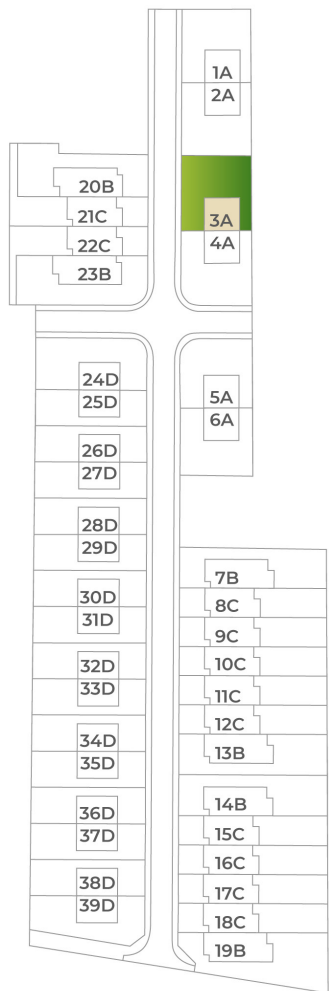

DOM 3A

Nad vinicami

a/	úžitková plocha	107 m ²
b/	záhrada	
c/	počet parkovacích miest	2
	celková výmera pozemku	332 m ²