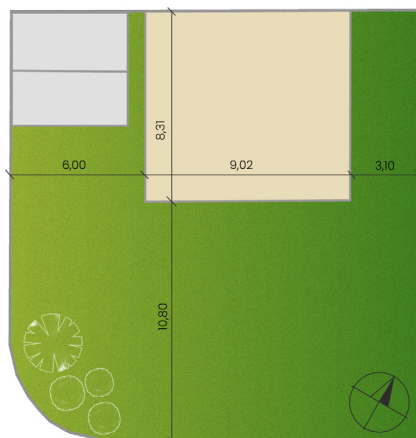

DOM 4A

Nad vinicami

a/	úžitková plocha	107 m ²
b/	záhrada	
c/	počet parkovacích miest	2
	celková výmera pozemku	333 m ²

Predajca

Martin Štetiar
0915 577 410
stetiar@pupava.com

Developer

púpava development, s.r.o.
Halenárska 11, 917 01 Trnava
pupava.com