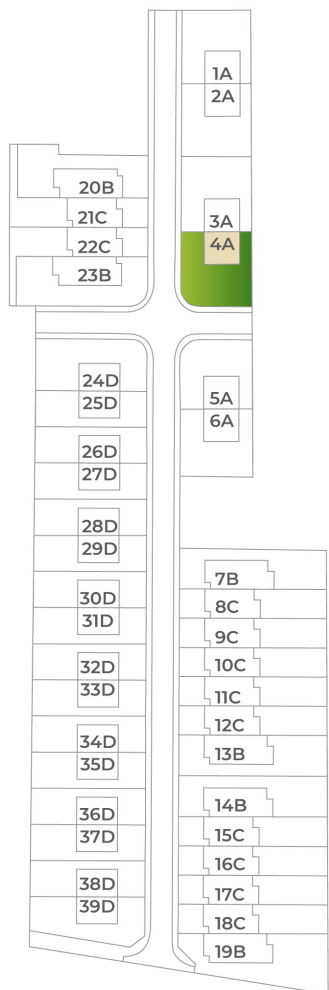

DOM 4A

Nad vinicami

a/	úžitková plocha	107 m ²
b/	záhrada	
c/	počet parkovacích miest	2
	celková výmera pozemku	333 m ²

Predajca

Martin Štetiar
0915 577 410
stetiar@pupava.com

Developer

púpava development, s.r.o.
Halenárska 11, 917 01 Trnava
pupava.com