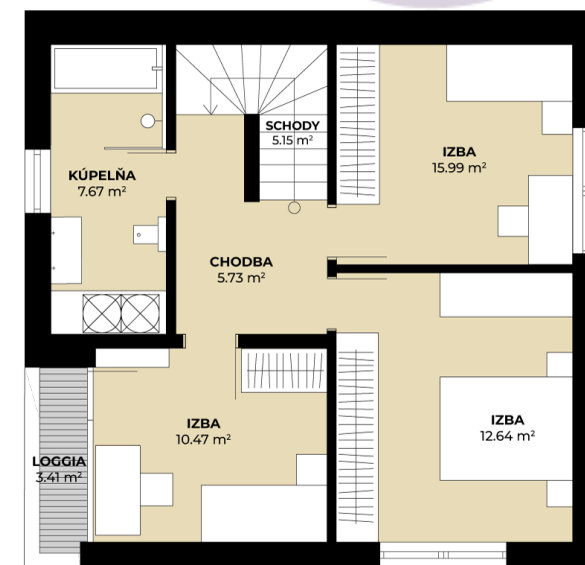

DOM 4A

Nad vinicami

a/	úžitková plocha	107 m ²
b/	záhrada	
c/	počet parkovacích miest	2
	celková výmera pozemku	333 m ²

Predajca

Martin Štetiar
0915 577 410
stetiar@pupava.com

Developer

púpava development, s.r.o.
Halenárska 11, 917 01 Trnava
pupava.com