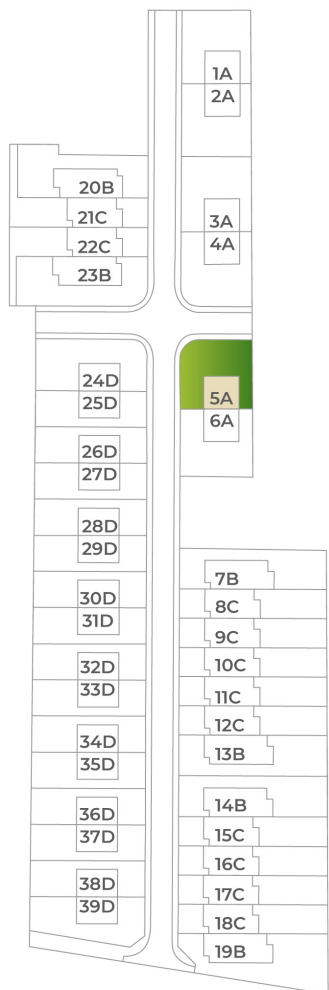

# DOM 5A

Nad vinicami

a/	úžitková plocha	107 m <sup>2</sup>
b/	záhrada	
c/	počet parkovacích miest	2
	celková výmera pozemku	315 m <sup>2</sup>