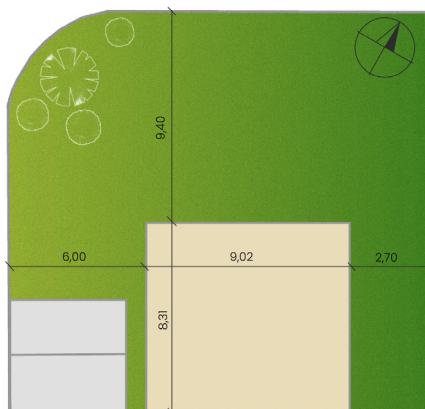

# DOM 5A

Nad vinicami

a/	úžitková plocha	107 m <sup>2</sup>
b/	záhrada	
c/	počet parkovacích miest	2
	celková výmera pozemku	315 m <sup>2</sup>