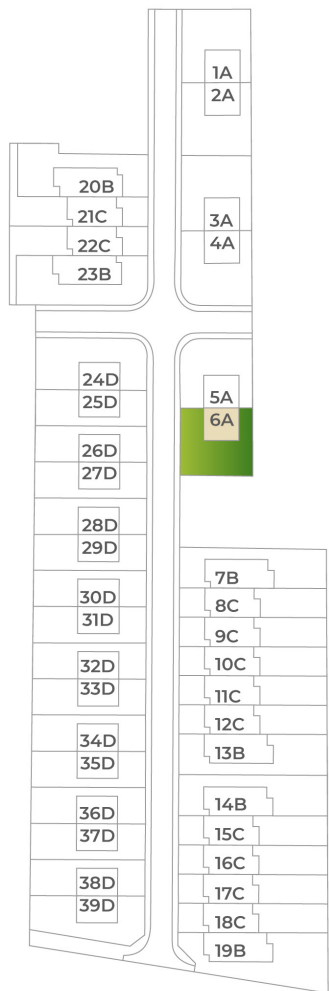

DOM 6A

Nad vinicami

a/	úžitková plocha	107 m ²
b/	záhrada	
c/	počet parkovacích miest	2
	celková výmera pozemku	315 m ²