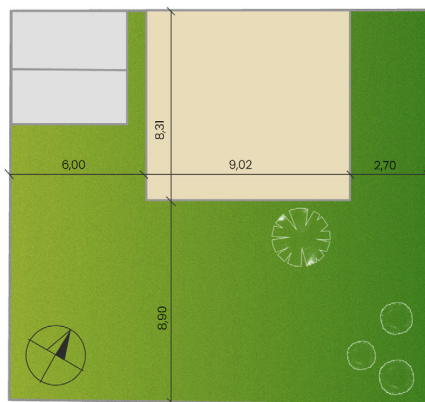

DOM 6A

Nad vinicami

a/	úžitková plocha	107 m ²
b/	záhrada	
c/	počet parkovacích miest	2
	celková výmera pozemku	315 m ²