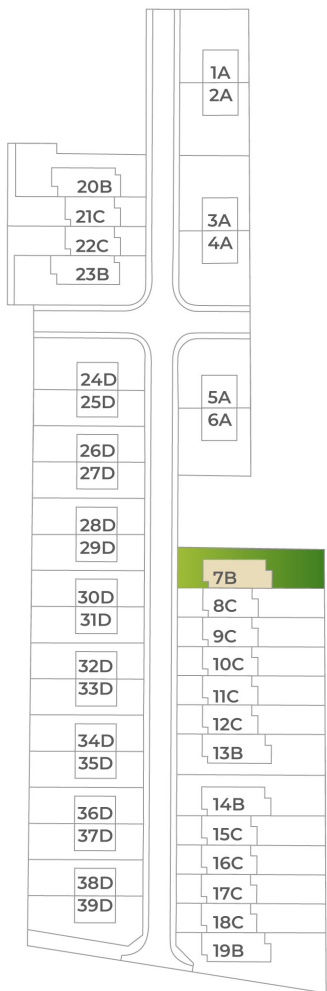

DOM 7B

Nad vinicami

a/	úžitková plocha	104 m ²
b/	terasa	22 m ²
c/	záhrada	
d/	počet parkovacích miest	2
	celková výmera pozemku	378 m ²